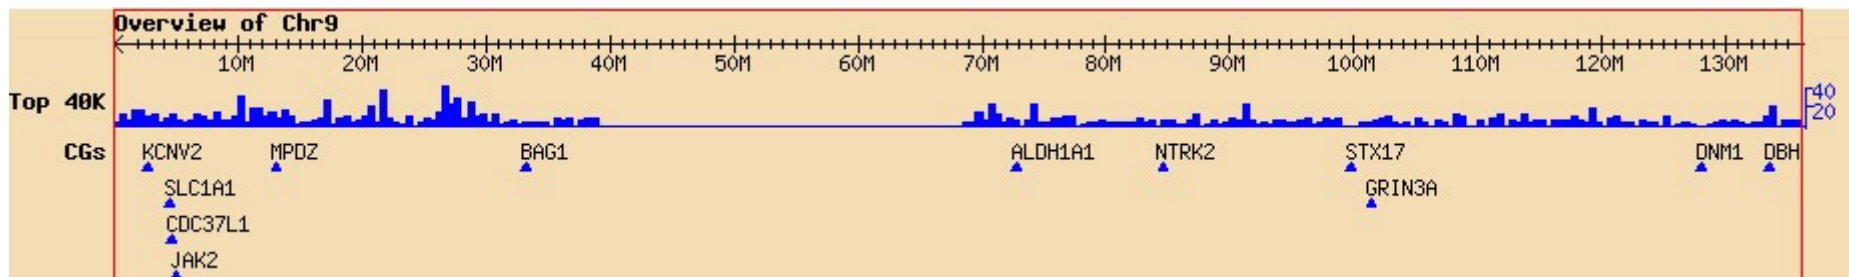

Overview of Chr1

Top 48K

CGs

40
20

Overview of Chr2

Top 48K

CGs

30
15