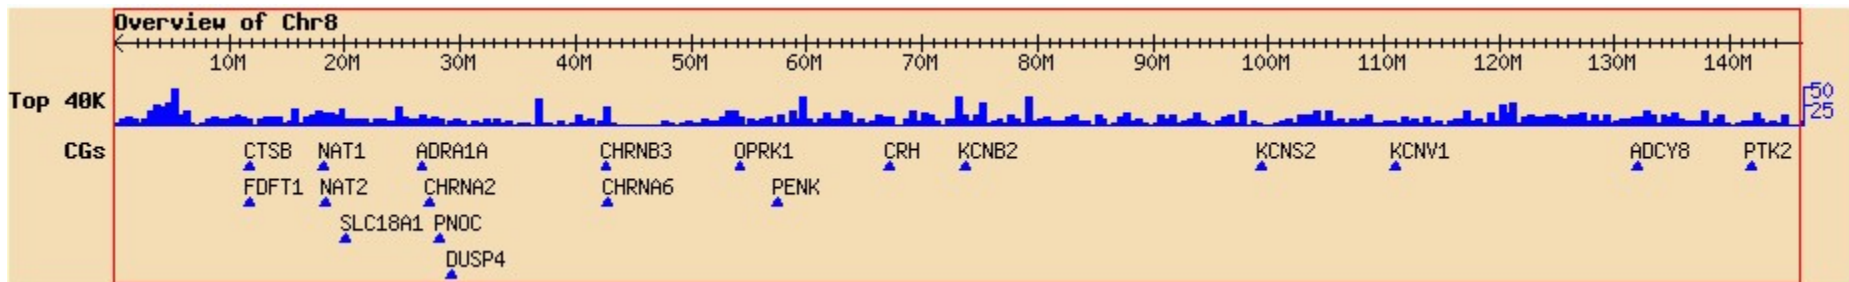

Overview of Chr1

Top 48K

CGs

40
20

Overview of Chr2

Top 48K

CGs

30
15