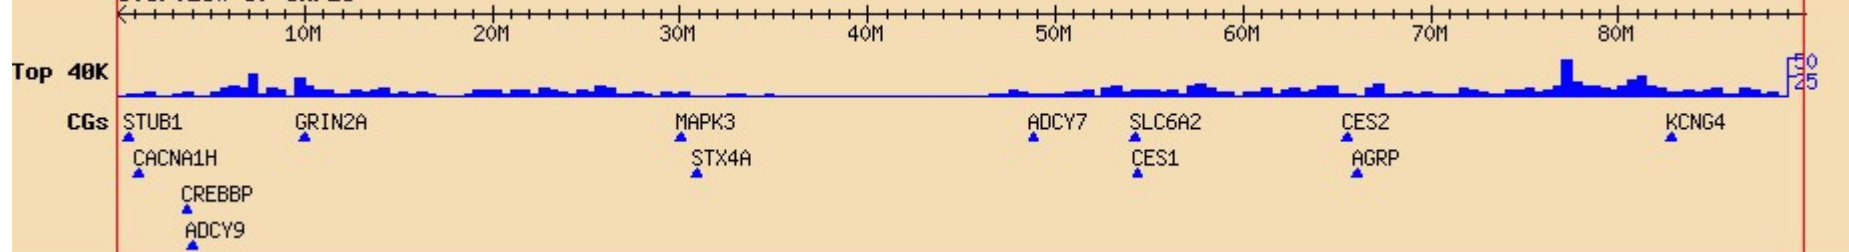

Overview of Chr16