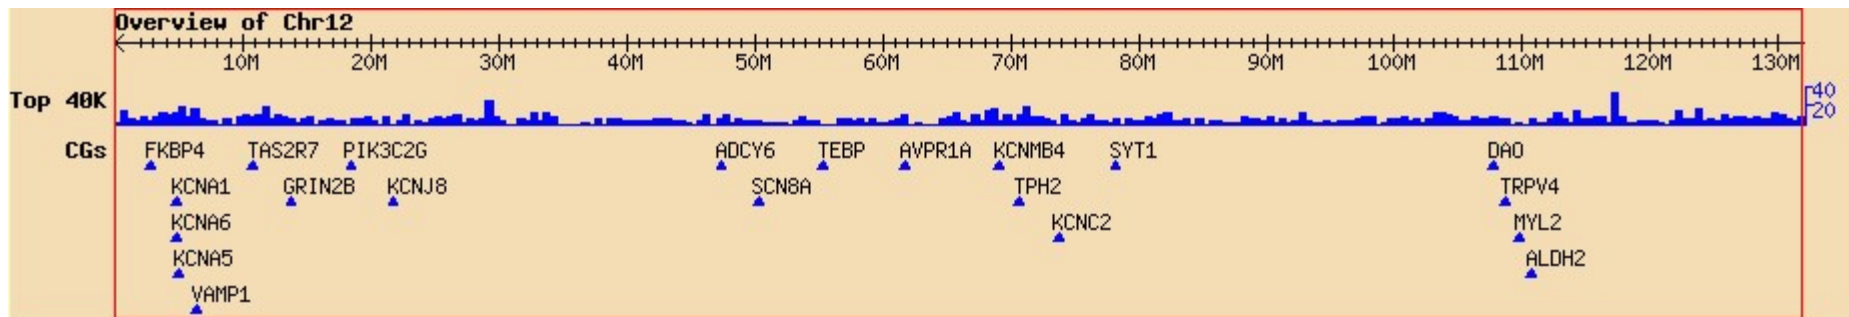

Overview of Chr1

Top 48K

CGs

40
20

Overview of Chr2

Top 48K

CGs

30
15