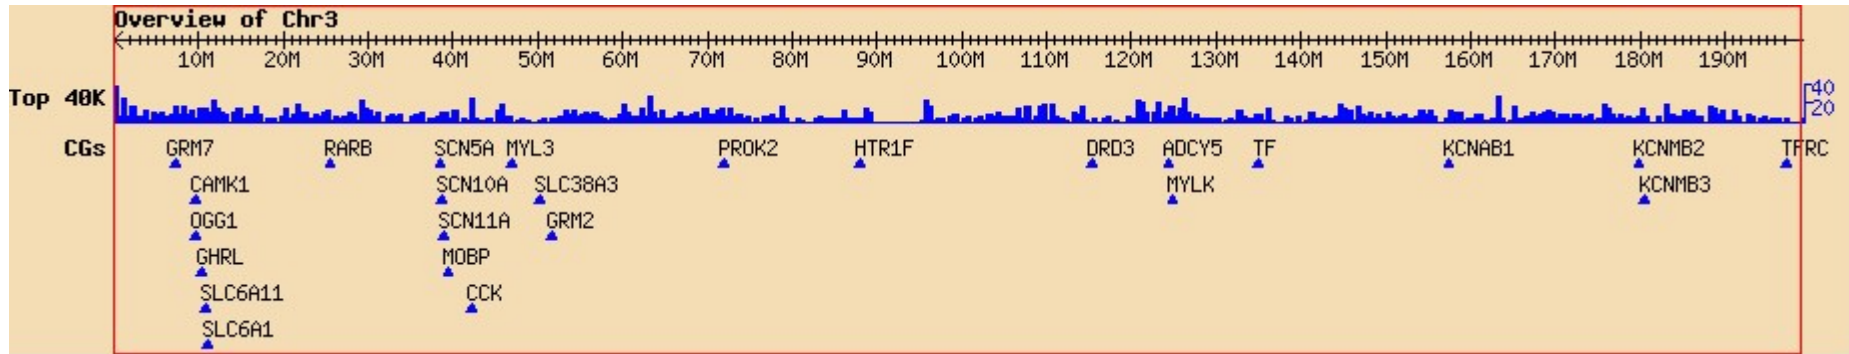

Overview of Chr1

Top 48K

CGs

40
20

Overview of Chr2

Top 48K

CGs

30
15