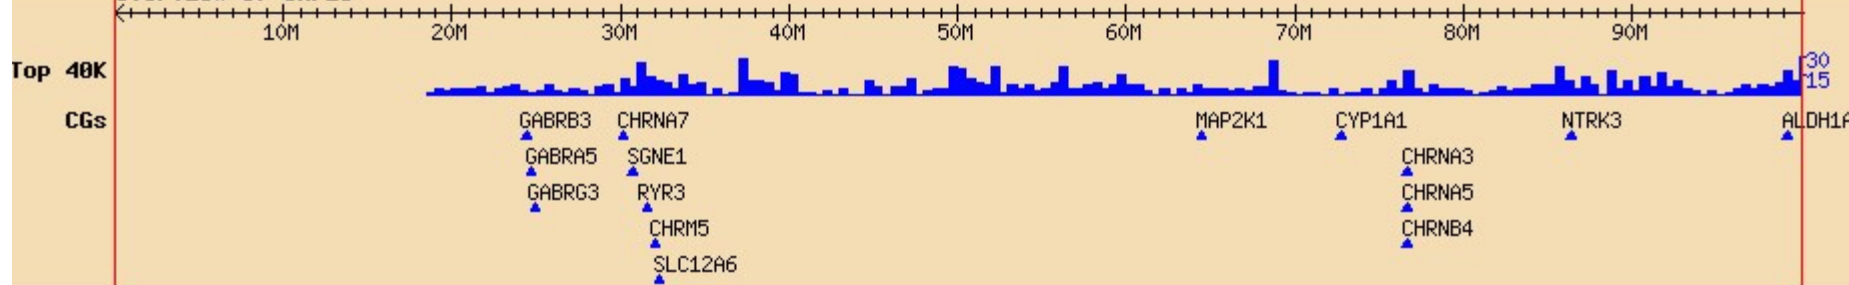

Overview of Chr15