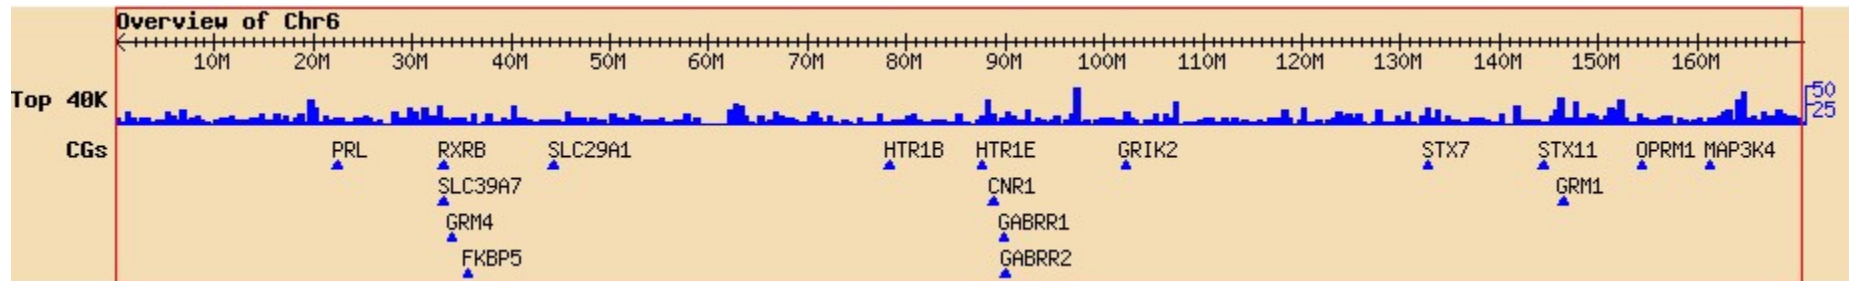

Overview of Chr1

Top 48K

CGs

40
20

Overview of Chr2

Top 48K

CGs

30
15