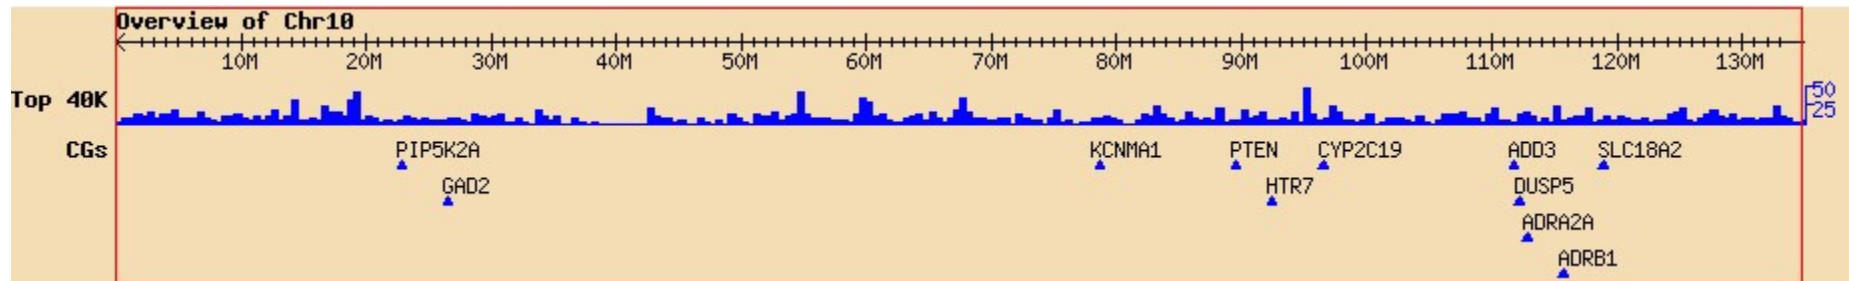

Overview of Chr1

Top 48K

CGs

40
20

Overview of Chr2

Top 48K

CGs

30
15