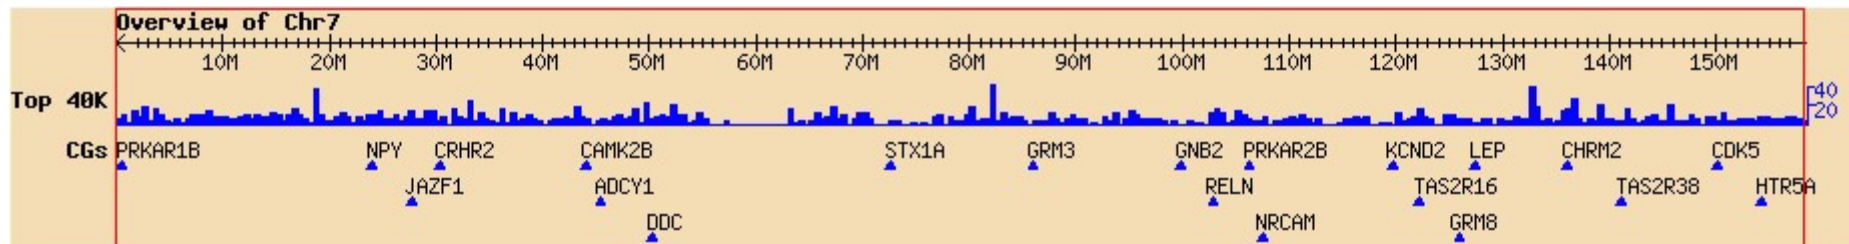

Overview of Chr1

Top 48K

CGs

40
20

Overview of Chr2

Top 48K

CGs

30
15